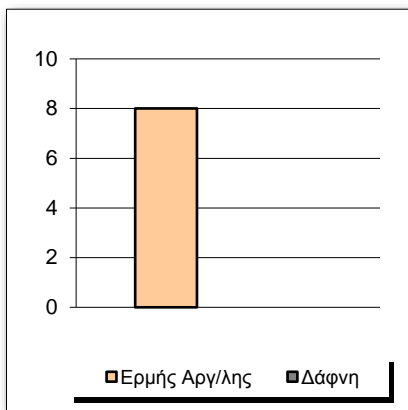

Starters - Subs ratio

Fastbreak Pts

Turnover Pts

Second Chance Pts

Possessions

Notes

Ο Ερμής Αργ/λης είχε 94 κατοχές,
 εκ των οποίων κατέληξαν: 68 σε σουτ
 9 σε λάθος
 και 17 σε κερδ. φάουλ

GRAPHIC STATS

SCORE EVOLUTION

SCORE DIFFERENCE

LARGEST SCORING RUN

LARGEST LEAD