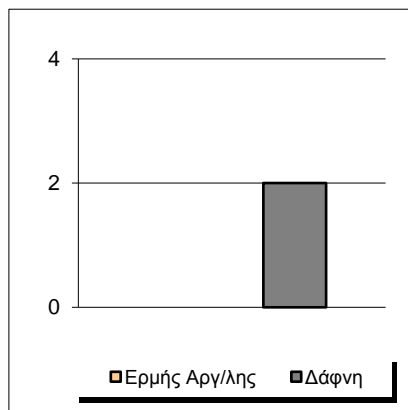

Starters - Subs ratio

Fastbreak Pts

Turnover Pts

Second Chance Pts

Possessions

Notes

Ο Ερμής Αργ/λης είχε 94 κατοχές,
 εκ των οποίων κατέληξαν: 68 σε σουτ
 9 σε λάθος
 και 17 σε κερδ. φάουλ

GRAPHIC STATS

SCORE EVOLUTION

SCORE DIFFERENCE

LARGEST SCORING RUN

LARGEST LEAD