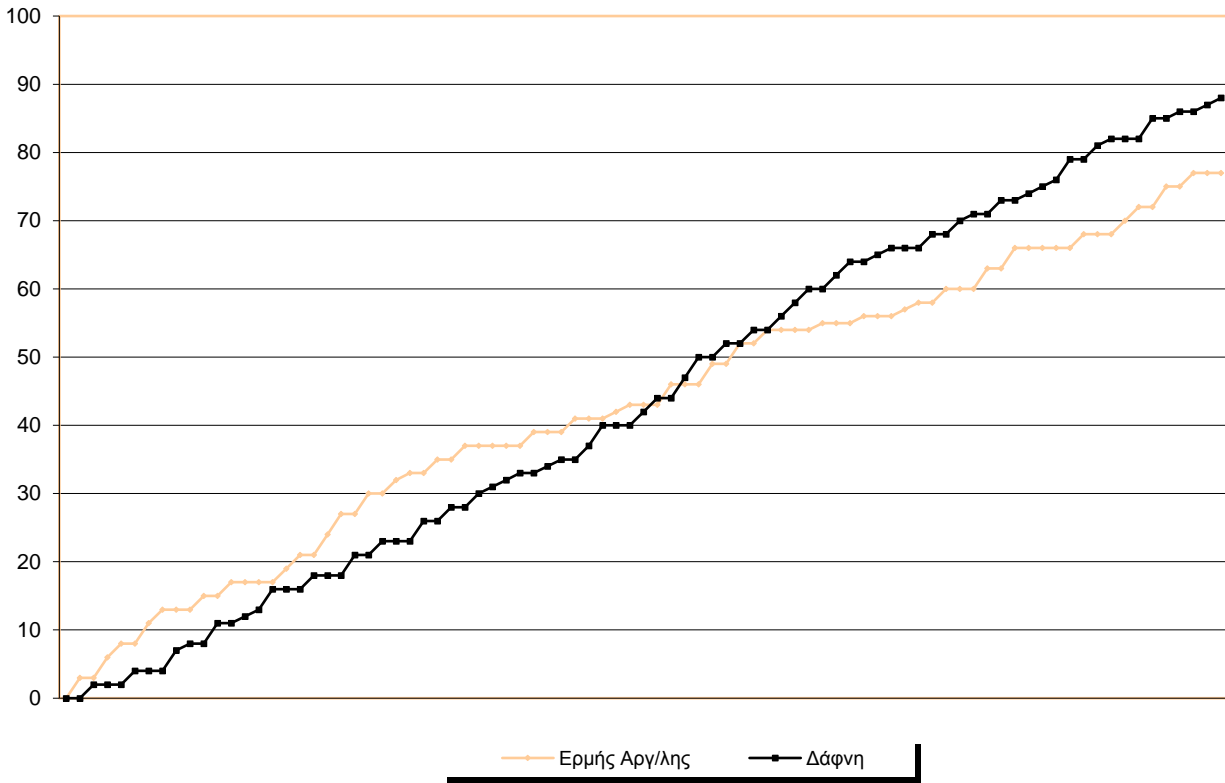

Starters - Subs ratio

Fastbreak Pts

Turnover Pts

Second Chance Pts

Possessions

Notes

Ο Ερμής Αργ/λης είχε 94 κατοχές,
 εκ των οποίων κατέληξαν: 68 σε σουτ
 9 σε λάθος
 και 17 σε κερδ. φάουλ

GRAPHIC STATS

SCORE EVOLUTION

SCORE DIFFERENCE

LARGEST SCORING RUN

LARGEST LEAD