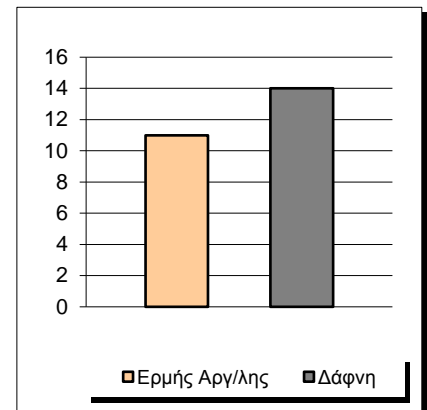

Starters - Subs ratio

Fastbreak Pts

Turnover Pts

Second Chance Pts

Possessions

Notes

Ο Ερμής Αργ/λης είχε 94 κατοχές,
 εκ των οποίων κατέληξαν: 68 σε σουτ
 9 σε λάθος
 και 17 σε κερδ. φάουλ

GRAPHIC STATS

SCORE EVOLUTION

SCORE DIFFERENCE

LARGEST SCORING RUN

LARGEST LEAD