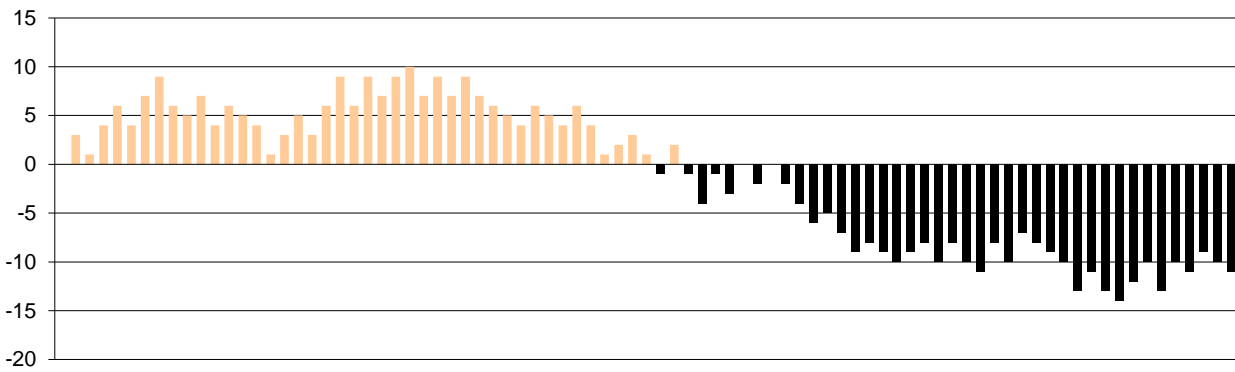

Starters - Subs ratio

Fastbreak Pts

Turnover Pts

Second Chance Pts

Possessions

Notes

Ο Ερμής Αργ/λης είχε 94 κατοχές,
 εκ των οποίων κατέληξαν: 68 σε σουτ
 9 σε λάθος
 και 17 σε κερδ. φάουλ

GRAPHIC STATS

SCORE EVOLUTION

SCORE DIFFERENCE

LARGEST SCORING RUN

LARGEST LEAD