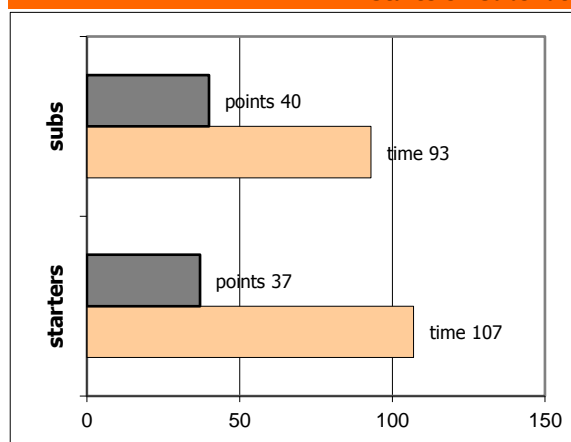

Referees: Θεονάς, Τσαχάκης, Αναστασόπουλος

By Quarter	1	2	3	4
Ερμής Αργ/λης	27	16	12	22
Δάφνη	21	23	16	28

End of Quarter	1	2	3	4
Ερμής Αργ/λης	27	43	55	77
Δάφνη	21	44	60	88

Ερμής Αργ/λης

Coach: Π. Γκαναβίας, Αρ. Καλαμπόγιας, Στ. Παπασυριδιάκος

Fastbreaks: 3 / 4

#	Player	Time (min)	Pts	Ft	2Fg	3Fg	+/-	Rbs		As	St	Tu	Bl	Fouls		Eff	
								de	of					dr	co		
0	Vicentic D.	27	27	3 / 3	6 / 13	4 / 6	-9	3	1	0	0	1	0	3	2	21	
1	Παπαπέτρου Γ.	22	3	1 / 3	1 / 3	0 / 1	-15	4	1	2	0	2	0	2	4	3	
6	Βλάχος Γ.	11	0	0 / 0	0 / 0	0 / 1	-1	4	1	1	0	1	0	0	2	4	
7	Παξινός Σ.	23	7	0 / 2	2 / 3	1 / 3	-11	1	3	0	1	0	0	2	2	7	
8	Πεφάνης Αν.	27	12	2 / 2	2 / 4	2 / 6	-6	3	2	1	3	1	0	4	2	14	
9	Τραχανάς Σπ.	1	0	0 / 0	0 / 0	0 / 0	-2	0	0	0	0	0	0	0	0	0	
10	Αμπατζής Ν.	18	2	0 / 0	1 / 1	0 / 0	-2	1	1	0	1	1	0	1	1	4	
11	Κυριλής Θ.	31	13	1 / 2	3 / 9	2 / 9	3	3	0	8	2	1	0	1	2	11	
12	Χατζηιωαννίδης Ν.	9	3	0 / 0	0 / 0	1 / 2	-9	1	0	2	0	0	0	1	0	5	
16	Χατζόπουλος Χρ.	0	0	0 / 0	0 / 0	0 / 0	0	0	0	0	0	0	0	0	0	-	
77	Κατωπόδης Αν.	18	8	0 / 0	1 / 1	2 / 3	-1	2	0	1	1	1	0	1	4	10	
15	Σαλούστρος Ευ.	13	2	0 / 3	1 / 3	0 / 0	-2	1	1	0	0	0	0	2	1	-1	
Team								1	0			1	0	0			
1st quarter			27	0 / 1	6 / 11	5 / 9		8	4	5	3	3	0	4	5	34	
2nd quarter			16	3 / 7	5 / 12	1 / 5		4	4	3	2	3	0	6	3	11	
3rd quarter			12	1 / 2	1 / 7	3 / 9		8	0	3	3	1	0	4	2	12	
4th quarter			22	3 / 5	5 / 7	3 / 8		4	2	4	0	2	0	3	10	21	
Final Stats			200	77	7 / 15	17 / 37	12 / 31	-55	24	10	15	8	9	0	17	20	78
				47%	46%	39%		34									

Δάφνη

Coach: Μ. Δροσίνος, Α. Αβούρης

#	Player	Pts	-	3s
4	Τζιβελέκας Ι.	14	-	2
1	Έξαρχος Κ.	7	-	2
6	Τοπάλι Αν.	11	-	2
7	Καράμπουλας Ευ.	13	-	0
8	Εζάκα Π.	3	-	1
2	Πιτσίκας Ν.-Μ.	0	-	0
10	Κερασσοβίτης Γ.	12	-	3
11	Γιούσι Ορ.	0	-	0
17	Γιαννίκος Αν.	0	-	0
39	Παπανικολάου Ν.	16	-	0
77	Ραγκούτας Σπ.	0	-	0
15	Μουστόπουλος Δ.	12	-	0

Starters - Subs ratio