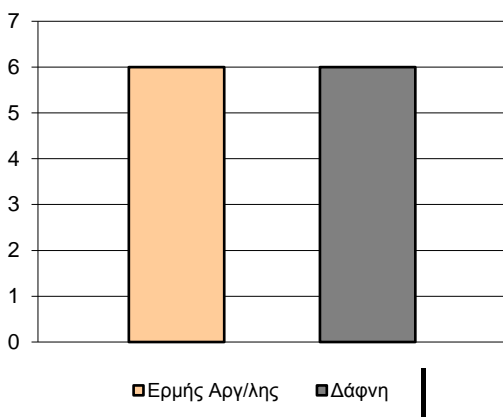

Starters - Subs ratio

Fastbreak Pts

Turnover Pts

Second Chance Pts

Possessions

Notes

Ο Ερμής Αργ/λης είχε 94 κατοχές,
 εκ των οποίων κατέληξαν: 68 σε σουτ
 9 σε λάθος
 και 17 σε κερδ. φάουλ

GRAPHIC STATS

SCORE EVOLUTION

SCORE DIFFERENCE

LARGEST SCORING RUN

LARGEST LEAD